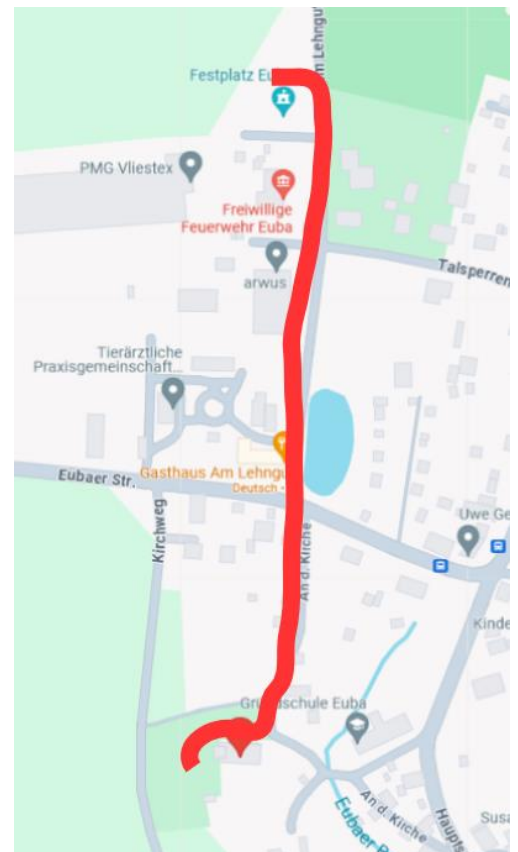

CHRISTUSKIRCHGEMEINDE
CHEMNITZ

PARKMÖGLICHKEIT ZUM POPORATORIUM „JESAJA“

Parkplatz ist der Festplatz:

Am Lehngut 11, 09128

Ca. 10 min Fußweg z. Kirche

***Entlang des Kirchweges und
um das Pfarrhaus besteht
keine Parkmöglichkeit, außer
für Menschen mit Behinderung.***